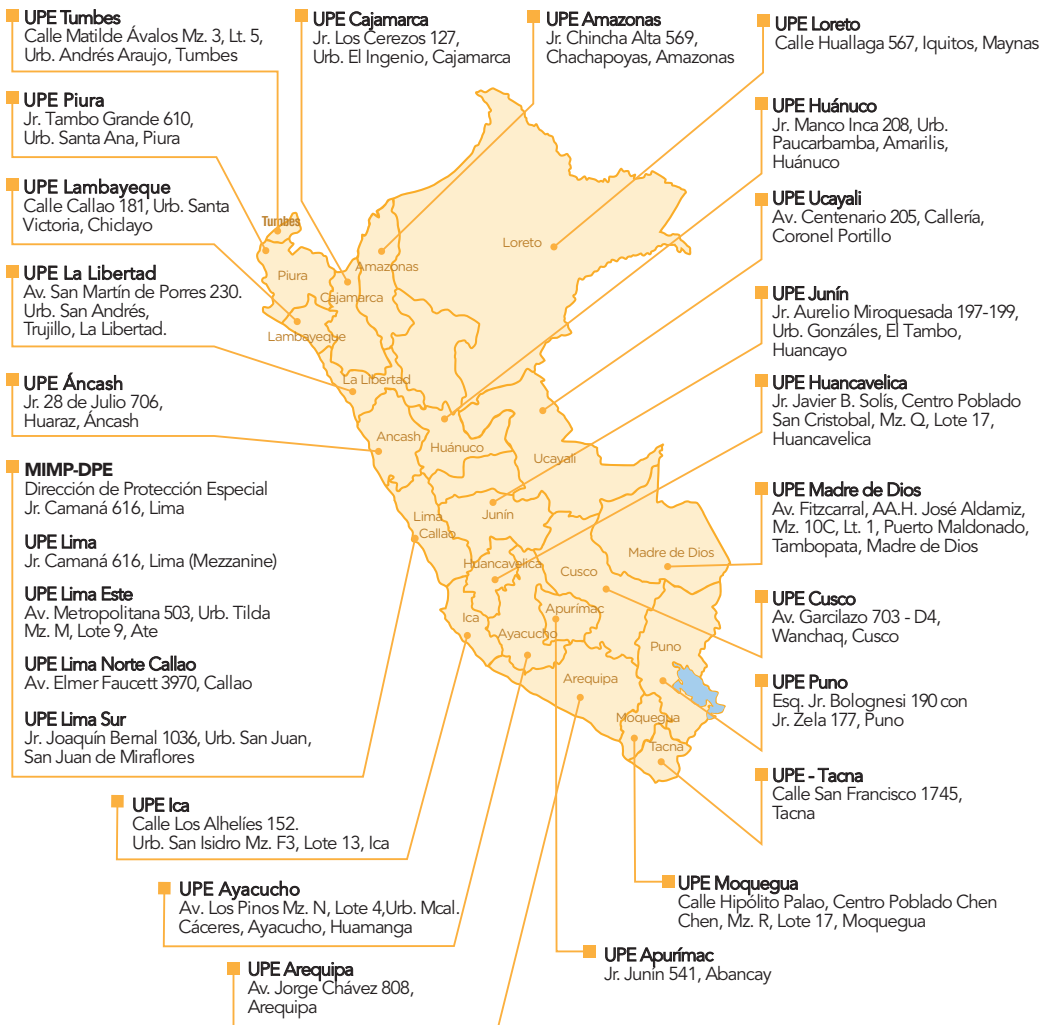

¿En dónde se ubican las UPE?

Ministerio de la Mujer y Poblaciones Vulnerables
www.gob.pe/mimp | Telf.: (01) 626-1600

PERÚ

Ministerio
de la Mujer y
Poblaciones Vulnerables

Siempre
con el pueblo