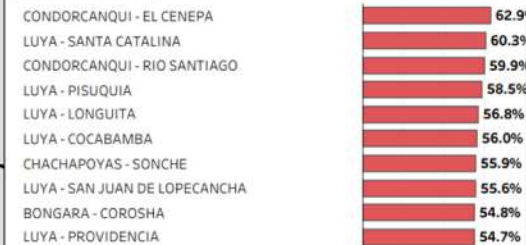

PERÚ

Ministerio de la Mujer y Poblaciones Vulnerables

MAPA DE POBREZA MONETARIA Y SERVICIOS OFRECIDOS POR EL MIMP EN LA REGIÓN AMAZONAS

ECUADOR

LORETO

% Pobreza Monetaria

MAPA DE POBREZA PROVINCIAL

ECUADOR

LORETO

CAJAMARCA

SAN MARTÍN

CAJAMARCA

LEYENDA

- Capitales Distritales
- Centros Poblados Rurales
- 🏠 7 CEM Regular
- 🏠 2 CEM Comisaría
- 🏠 2 Hogar de Refugio Temporal - HRT
- 🏠 1 Unidad de Protección Especial - UPE
- 🏠 1 Centro de Desarrollo Integral de la Familia - CEDIF

% de Distritos con mayor Pobreza Monetaria

PROVINCIA - DISTRITO

Fuente: Mapa de Pobreza 2018

0 5 10 20 30 40 Kilómetros

Elaborado: Oficina General de Monitoreo, Evaluación de Políticas y Gestión Descentralizada (OGMEPGD) - Oficina de Monitoreo y Evaluación de Políticas (OMEPEP), MIMP, Enero 2023.