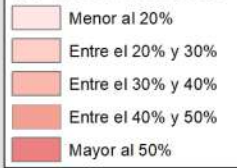

% Pobreza Monetaria