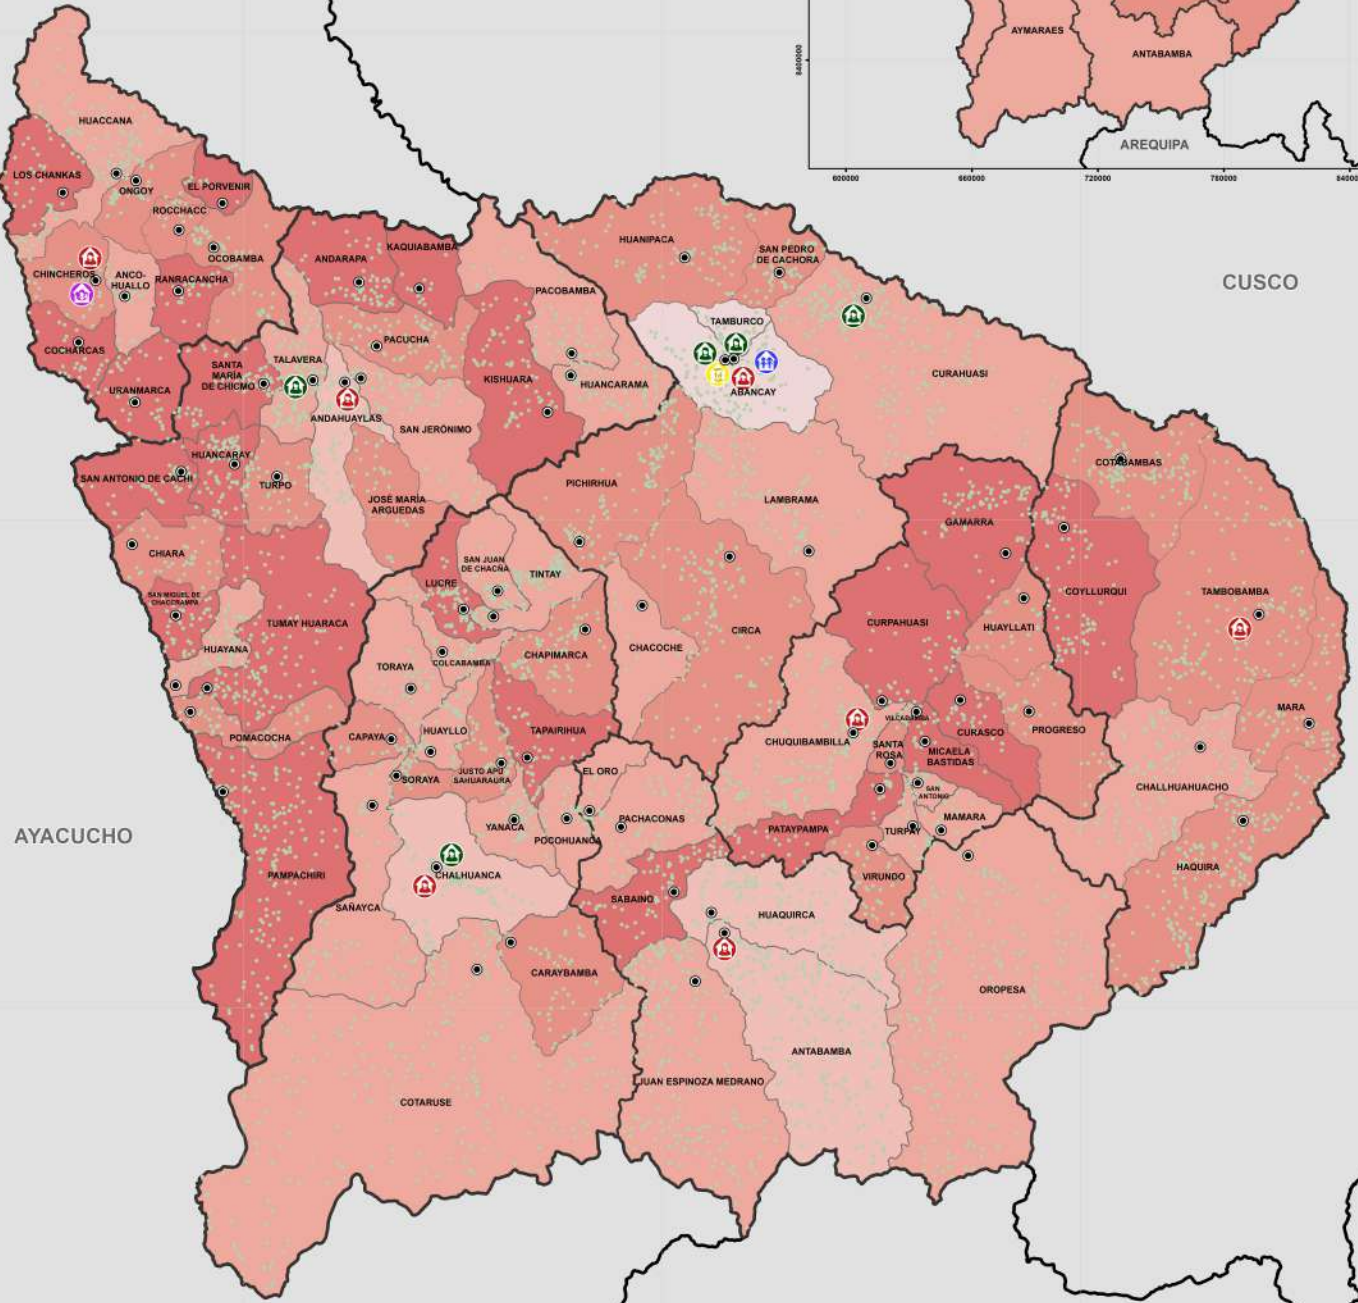

% Pobreza Monetaria

MAPA DE POBREZA PROVINCIAL

% de Distritos con mayor Pobreza Monetaria

PROVINCIA - DISTRITO

ANDAHUAYLAS - PAMPACHIRI	58.2%
ANDAHUAYLAS - HUANCARAY	58.0%
ANDAHUAYLAS - SAN MIGUEL DE CHACCRAMPA	57.2%
CHINCHEROS - LOS CHANKAS	56.6%
ANDAHUAYLAS - TUMAY HUARACA	55.5%
AYMARAES - LUCRE	55.5%
CHINCHEROS - COCHARCAS	53.9%
CHINCHEROS - RANRACANCHA	53.9%
GRAU - CURASCO	53.8%
CHINCHEROS - EL PORVENIR	53.8%

Fuente: Mapa de Pobreza 2018

LEYENDA

- Capitales Distritales
- Centros Poblados Rurales
- 7 CEM Regular
- 5 CEM Comisaría
- 1 Hogar de Refugio Temporal - HRT
- 1 Unidad de Protección Especial - UPE
- 1 Educadores Calle

AREQUIPA