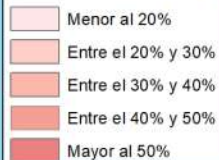

MAPA DE POBREZA MONETARIA Y SERVICIOS OFRECIDOS POR EL MIMP EN LA REGIÓN LIMA PROVINCIAS

MAPA DE POBREZA PROVINCIAL

% Pobreza Monetaria

LEYENDA

- Capitales Distritales
- Centros Poblados Rurales
-  9 CEM Regular
-  11 CEM Comisaría
-  1 Hogar de Refugio Temporal - HRT
-  2 Educadores Calle