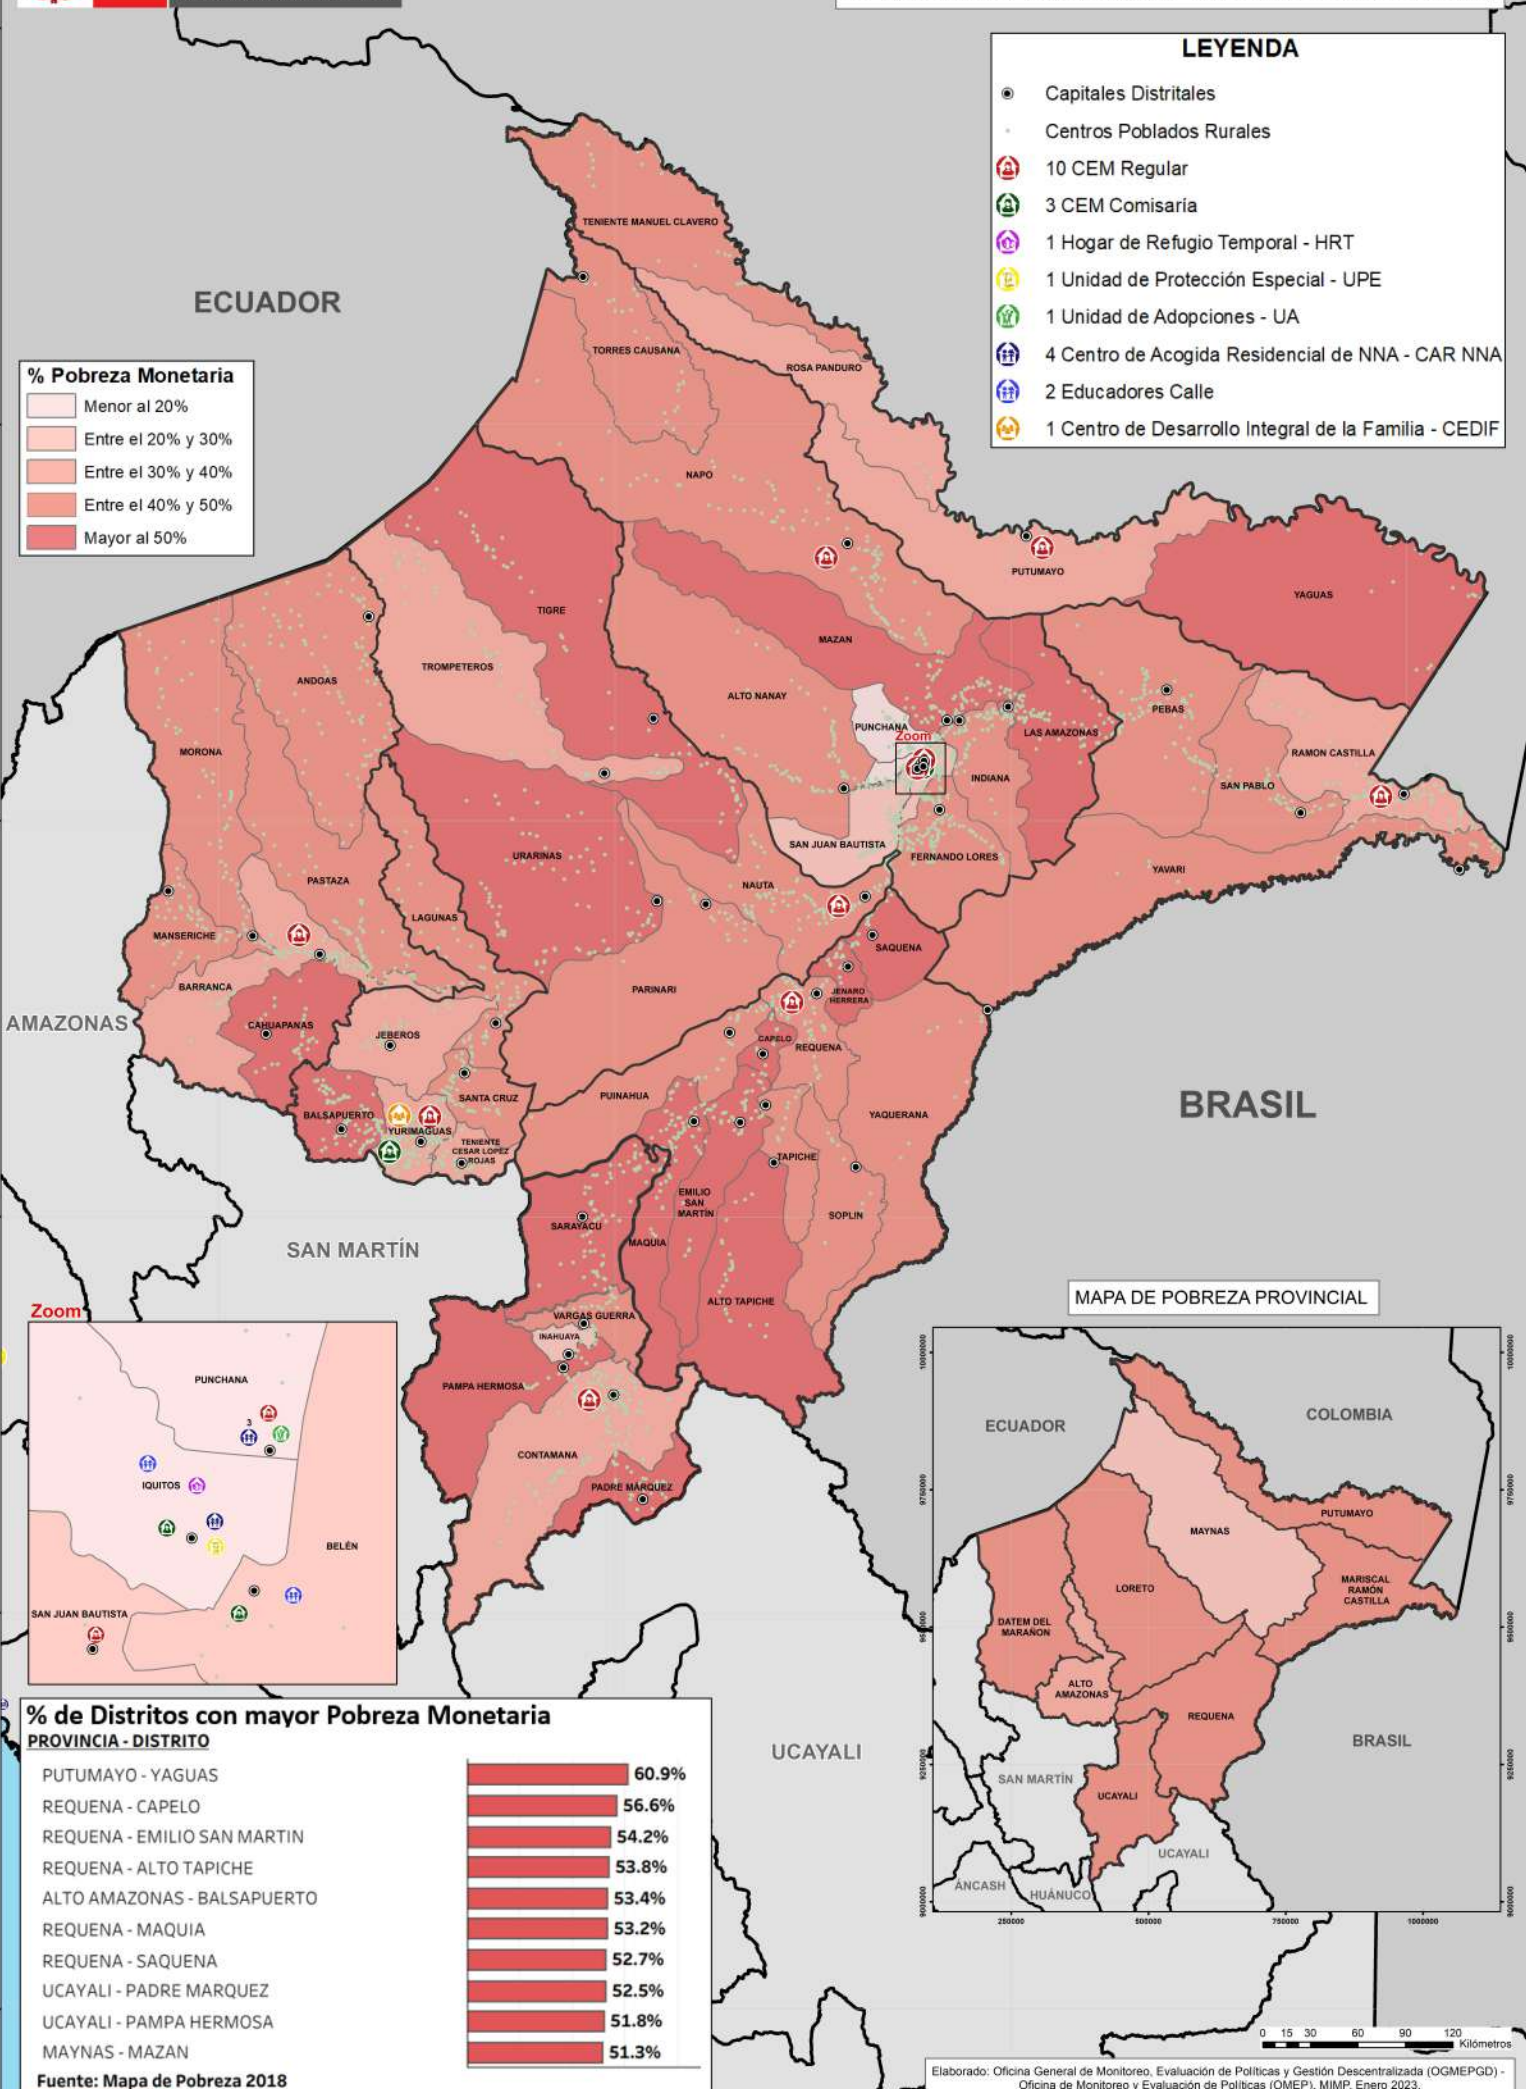

LEYENDA

- Capitales Distritales
- Centros Poblados Rurales
- 🏠 10 CEM Regular
- 🏠 3 CEM Comisaría
- 🏠 1 Hogar de Refugio Temporal - HRT
- 🏠 1 Unidad de Protección Especial - UPE
- 🏠 1 Unidad de Adopciones - UA
- 🏠 4 Centro de Acogida Residencial de NNA - CAR NNA
- 🏠 2 Educadores Calle
- 🏠 1 Centro de Desarrollo Integral de la Familia - CEDIF

MAPA DE POBREZA PROVINCIAL