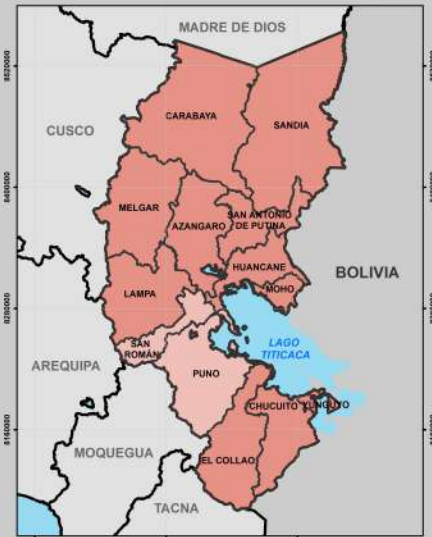

MADRE DE DIOS

MAPA DE POBREZA PROVINCIAL

LEYENDA

-  Capitales Distritales
-  Centros Poblados Rurales
-  13 CEM Regular
-  7 CEM Comisaría
-  1 Hogar de Refugio Temporal - HRT
-  1 Unidad de Protección Especial - UPE
-  1 Unidad de Adopciones - UA
-  4 Centro de Acogida Residencial de NNA - CAR NNA
-  4 Educadores Calle
-  1 Centro de Desarrollo Integral de la Familia - CEDIF

BOLIVIA

10 5 0 10 20 30 Kilómetros