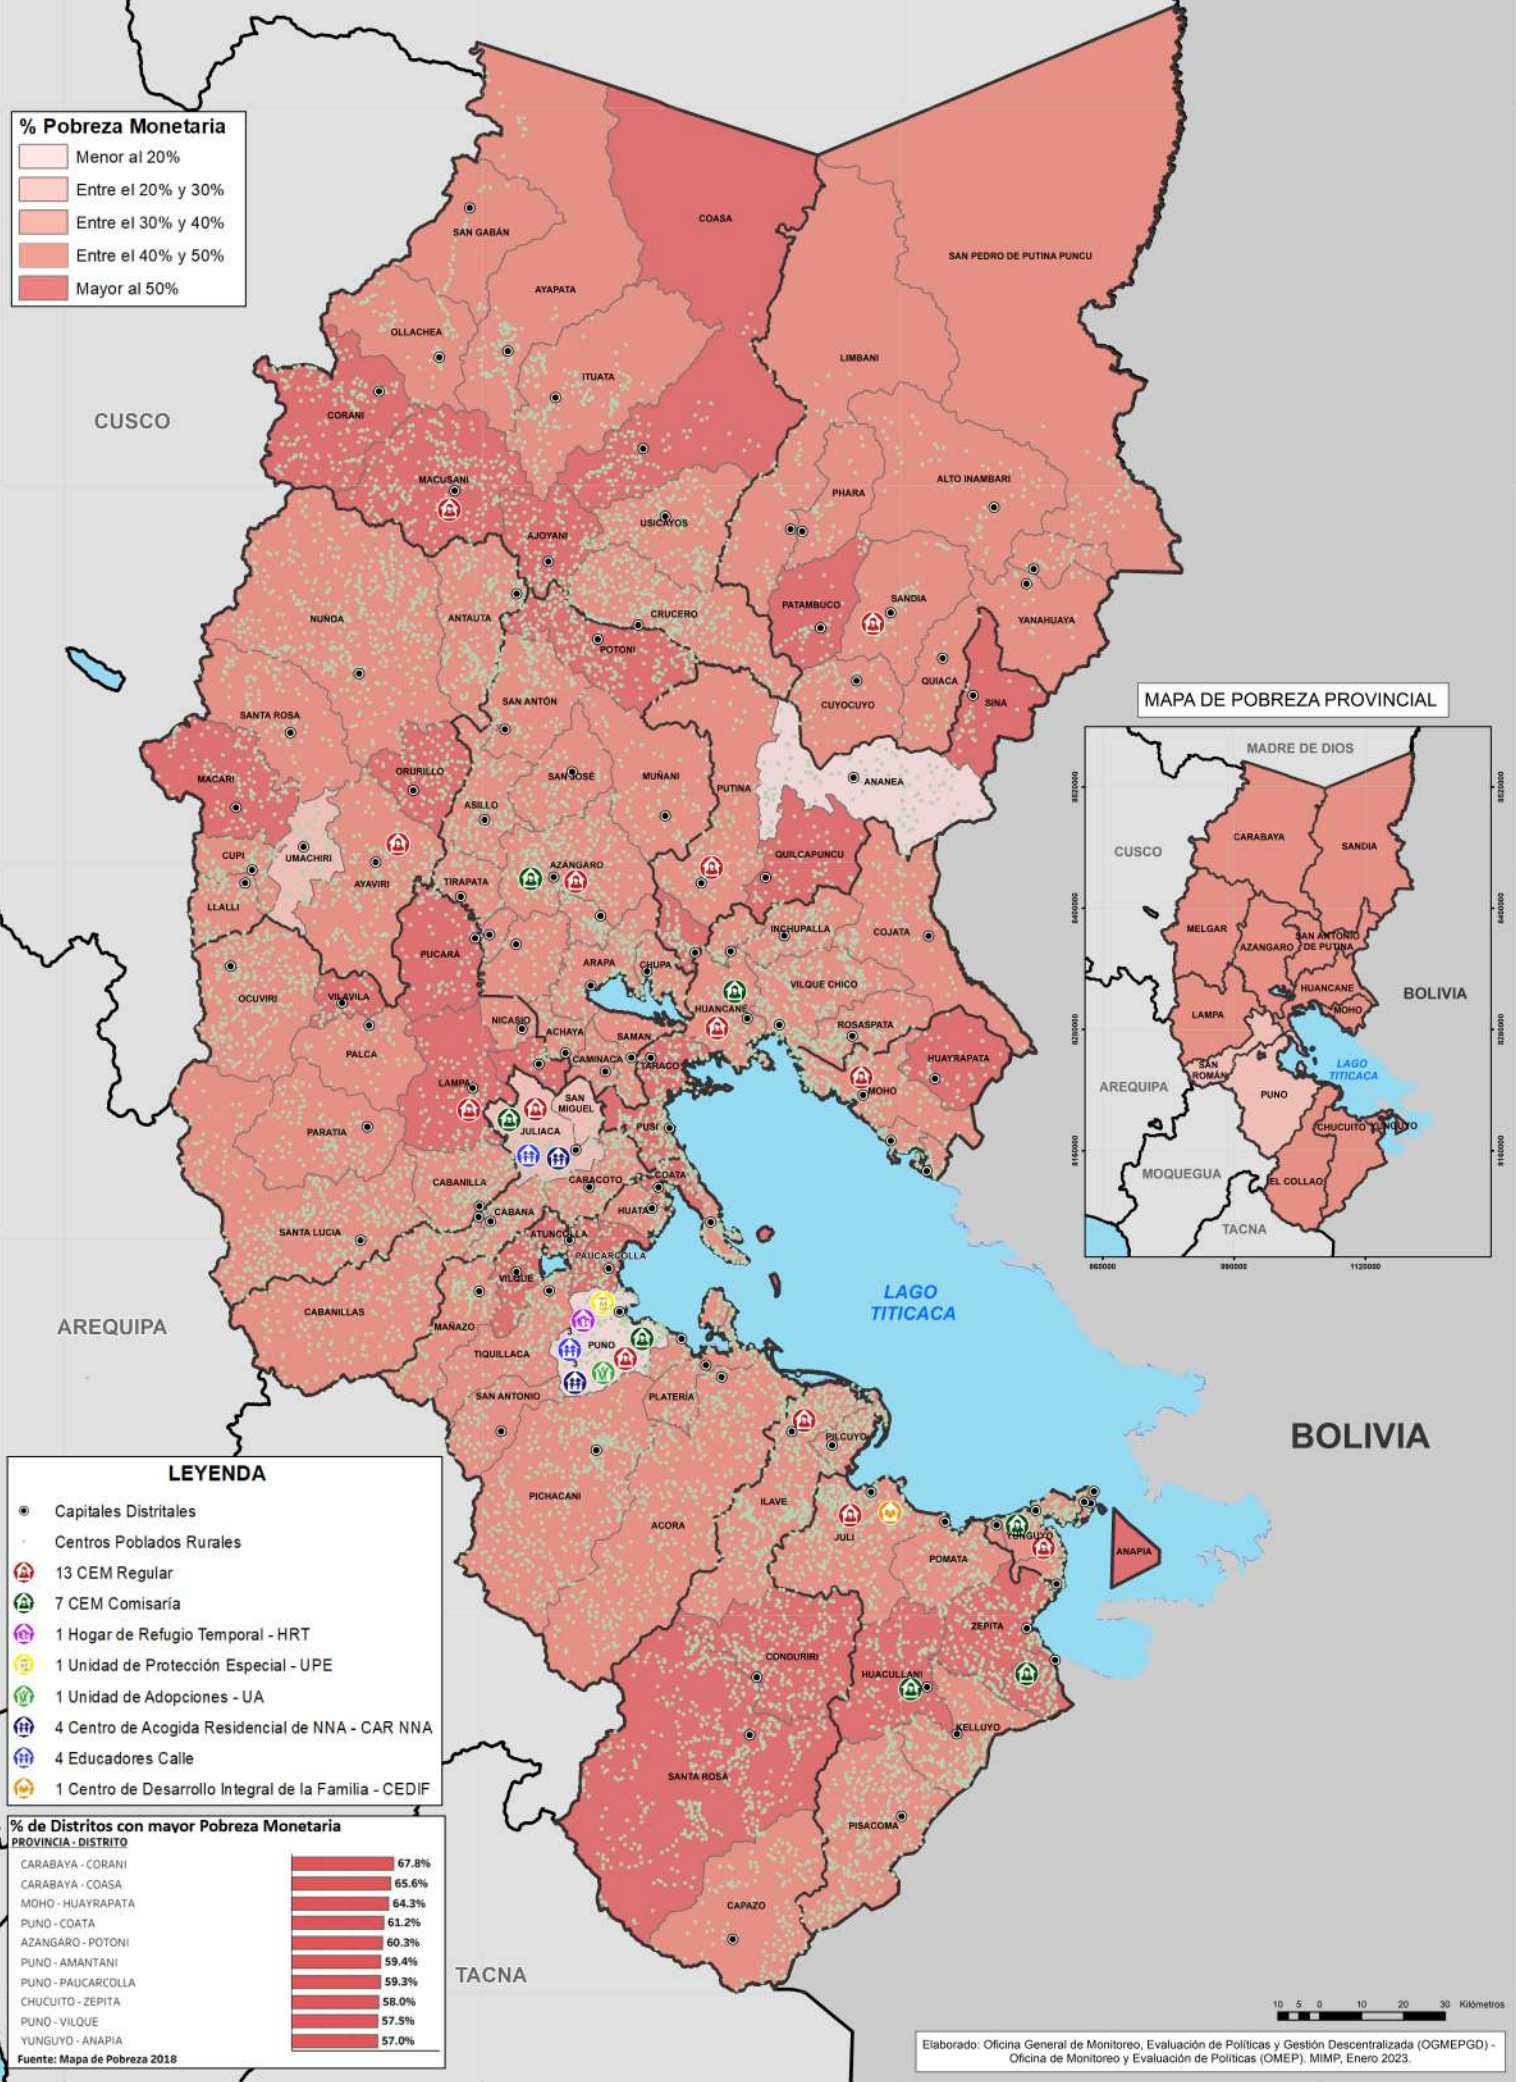

MADRE DE DIOS

MAPA DE POBREZA PROVINCIAL

LEYENDA

-  Capitales Distritales
-  Centros Poblados Rurales
-  13 CEM Regular
-  7 CEM Comisaría
-  1 Hogar de Refugio Temporal - HRT
-  1 Unidad de Protección Especial - UPE
-  1 Unidad de Adopciones - UA
-  4 Centro de Acogida Residencial de NNA - CAR NNA
-  4 Educadores Calle
-  1 Centro de Desarrollo Integral de la Familia - CEDIF

BOLIVIA

10 5 0 10 20 30 Kilómetros